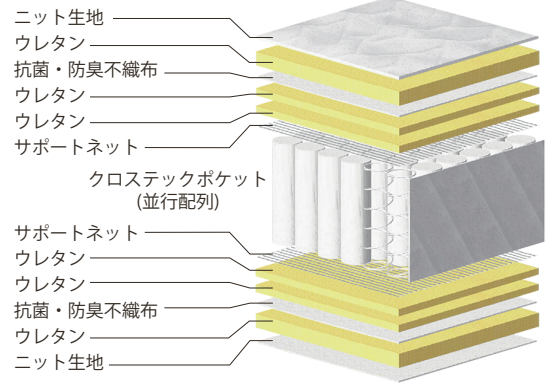

シブレ BK/WH P500

厚み
240
mm

POINT 1 並行配列でしっとりとした感触

6巻ポケットコイルを採用。独立構造とコイル線径 1.9mmの高い反発力でしっかりとした安定感のある寝心地を実現しました。コイルを並行配列にすることでしっとりとした感触に仕上がっています。

POINT 3 選べる2カラー

シックな印象のブラック (BK) とエレガントなホワイト (WH) 色の2カラーからお好みのカラーをお選びいただけます。

POINT 2 国内自社工場ハンドメイド

上質な寝心地を直接支える「ポケットコイルマットレス」は国内自社工場の職人による手づくりです。

POINT 4 肌触りの良いニット生地採用

表面生地に肌触りが良く伸縮性のあるニット生地を採用することで、生地つつぱりが軽減され身体の凹凸に合わせたほど良いフィット感のある寝心地をより感じられる仕上げにしました。

商品概要

スプリング生地	クロステックポケット	5.5 インチ	6巻	線径 1.9mm	並行配列	ピアノ線
特長	2カラーセレクト、両面同仕様、全日本ベッド工業会認定衛生マットレス					
詰め物	ウレタン					

商品寸法 (mm)

商品寸法 (mm)	価格 (税抜)
シングル W 980 x L1960 x H240 (コイル数480)	両面仕様 ¥54,000
セミダブル W1210 x L1960 x H240 (コイル数600)	両面仕様 ¥60,000
ダブル W1410 x L1960 x H240 (コイル数720)	両面仕様 ¥67,000
ワイドダブル W1510 x L1960 x H240 (コイル数806)	両面仕様 ¥74,000